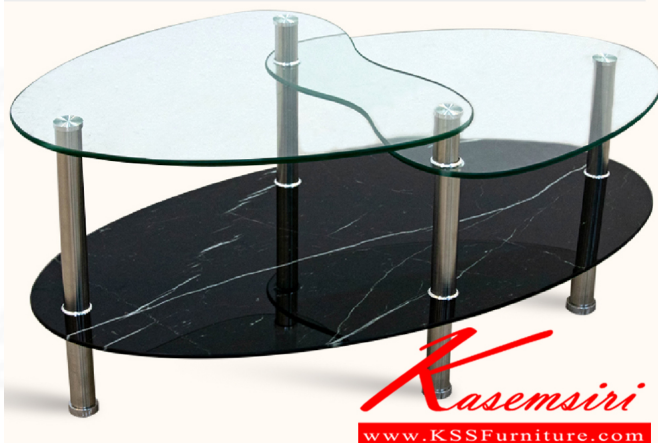

รายการสินค้า 24380011::SHARE(ลายหินดำ)

SHAREN(ชาเรน)

ขนาด : กว้าง110 x ลึก58 x สูง47 ซม.

วัสดุ : กระจกนิรภัยใสด้านบน 10 มม. แผ่นกระจกด้านล่างติดสติ๊กเกอร์ลาย

หินสีดำ โครงขาท่อสแตนเลสรูปโครเมียม กระจกแผ่นล่าง 8 มม.

สี : ลายหินดำ

SHAREN(ชาเรน)

สี : ลายหินดำ

ชื่อสินค้า : SHARE(ลายหินดำ)

หมวดหมู่สินค้า : Sofa Tables

แบรนด์สินค้า : finex

รายละเอียด : โต๊ะกลางโซฟา รุ่น ชาเรน ขนาด ก1100xล580xส470 มม. ฟีนิกซ์ โต๊ะกลางโซฟา ฟีนิกซ์ โต๊ะกลางโซฟา

SHAREN

รายละเอียด : โต๊ะกลางโซฟา รุ่น ชาเรน ขนาด ก1100xล580xส470 มม. ฟีนิกซ์ โต๊ะกลางโซฟา ฟีนิกซ์ โต๊ะกลางโซฟา

ราคา 3,000 บาท