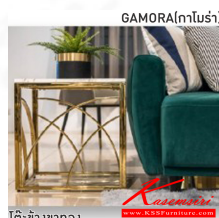

รายการสินค้า 42095::GAMORA(กาโมร่า)

GAMORA(กาโมร่า)

โต๊ะข้างชาทอง

ขนาด : กว้าง55 xยาว55 xสูง55 ซม.

วัสดุ : โครงขาอลูมิเนียมเคลือบสีทอง

โต๊ะข้างชาทอง

ชื่อสินค้า : GAMORA(กาโมร่า)

หมวดหมู่สินค้า : Multipurpose Tables

แบรนด์สินค้า : finex

รายละเอียด : โต๊ะข้างชาทอง GAMORA(กาโมร่า) ขนาด ก550xล550xส550 มม. โครงขาอลูมิเนียมเคลือบสีทอง ท็อปหินสังเคราะห์เคลือบทำ ลายหินอ่อน ฟีนิกซ์ โทนอบอุ่น

GAMORA(กาโมร่า)

รายละเอียด : โต๊ะข้างชาทอง GAMORA(กาโมร่า) ขนาด ก550xล550xส550 มม. โครงขาอลูมิเนียมเคลือบสีทอง ท็อปหินสังเคราะห์เคลือบทำ ลายหินอ่อน ฟีนิกซ์ โทนอบอุ่น

ราคา 7,800 บาท