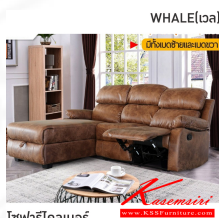

WHALE(เวา)

โซฟาโรลเลอร์