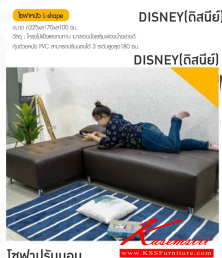

### โซฟาปรับนอน

โซฟาปรับนอน

โซฟาปรับนอน

โซฟาปรับนอน

โซฟาปรับนอน

โซฟาปรับนอน

ชื่อสินค้า : DISNEY(ดิสนีย์)

หมวดหมู่สินค้า : Small Sofas

แบรนด์สินค้า : finex

รายละเอียด : โซฟาหนัง L-shape ปรับนอนได้ DISNEY(ดิสนีย์) ขนาดโซฟา ก225xล170xส1000 มม.

โครงไม้แข็งแรงทนทาน เบาะรองนั่งเสริมฟองน้ำอย่างดี หุ้มด้วยหนังPVC สามารถปรับนอนได้ 3 ระดับสูงสุด 180 ซม. สามารถแยกชิ้นใช้งานได้ พิเศษ โซฟาชุดเล็ก