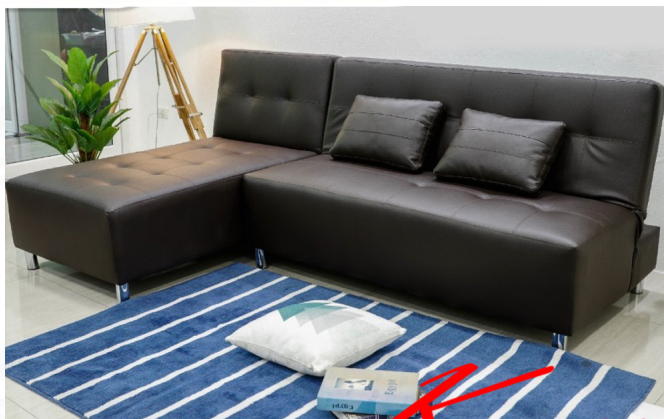

รายการสินค้า 51020::DISNEY(ดิสนีย์)

โซฟาหนัง L-shape

ขนาด ก225xล170xส100 ซม.

วัสดุ : โครงไม้แข็งแรงทนทาน เบาะรองนั่งเสริมฟองน้ำอย่างดี

หุ้มด้วยหนัง PVC สามารถปรับนอนได้ 3 ระดับสูงสุด180 ซม.

สามารถแยกชิ้นใช้งานได้

DISNEY(ดิสนีย์)

โซฟาปรับนอน