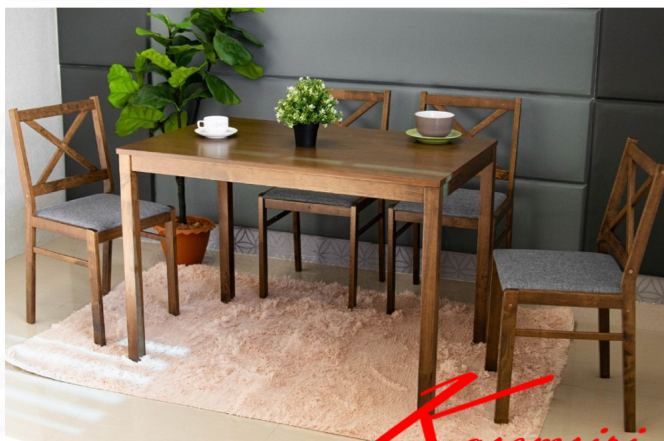

รายการสินค้า 93056::ALPHA(อัลฟ่า)

ชุดโต๊ะอาหาร 4 ที่นั่ง

ALPHA(อัลฟ่า)

ขนาดโต๊ะ : กว้าง70 x ยาว110 x สูง75 ซม.

ขนาดเก้าอี้ : กว้าง41 x ลึก39-43 x สูง44-83 ซม.

เบาะรองนั่งหุ้มด้วยผ้าฝ้าย

ชุดอาหารไม้

ชุดโต๊ะอาหาร 4 ที่นั่ง

ALPHA(อัลฟ่า)

ชื่อสินค้า : ALPHA(อัลฟ่า)

หมวดหมู่สินค้า : Dining Sets

แบรนด์สินค้า : finex

รายละเอียด : ชุดโต๊ะอาหารไม้ 4 ที่นั่ง โต๊ะขนาด 110x70x75 ซม. เก้าอี้ขนาด 41x39-43x44-83 ซม.

โครงโต๊ะและเก้าอี้ไม้ยางพารา ท็อปโต๊ะไม้ MDF ปิดผิววีนิลเยอร์ไม เบาะรองนั่งหุ้มด้วยผ้าฝ้าย พนักซ์ ชุดโต๊ะอาหาร

ALPHA(อัลฟ่า)(ทั้งชุด)

รายละเอียด : ชุดโต๊ะอาหารไม้ 4 ที่นั่ง โต๊ะขนาด 110x70x75 ซม. เก้าอี้ขนาด 41x39-43x44-83 ซม.

โครงโต๊ะและเก้าอี้ไม้ยางพารา ท็อปโต๊ะไม้ MDF ปิดผิววีนิลเยอร์ไม เบาะรองนั่งหุ้มด้วยผ้าฝ้าย พนักซ์ ชุดโต๊ะอาหาร

ราคา 6,900 บาท