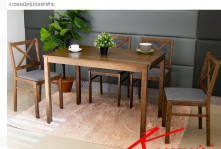

ชุดอาหารไม้

ชุดโต๊ะอาหาร 4 ที่นั่ง

ALPHA(อัลฟ่า)

ชุดอาหารไม้