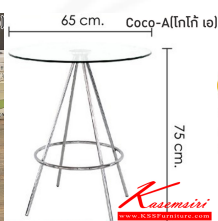

รายการสินค้า 21036::COCO-A(โกโก้ เอ)

Coco-A(โกโก้ เอ) โต๊ะอาหารกระจก
COCO-A โต๊ะเอน ขนาด 65x65x75 CM.

ใช้กระจกขาว