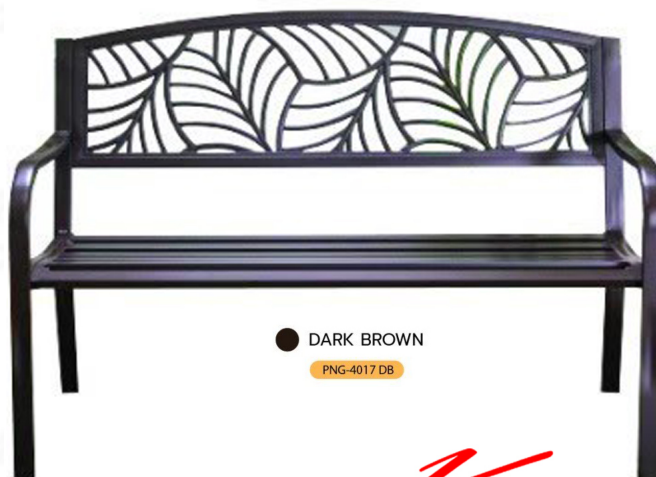

COLTON(คอลตัน)

เก้าอี้ม้านั่งสนาม

Kasemsiri
www.KSSFurniture.com

เก้าอี้ม้านั่งสนาม

เก้าอี้ม้านั่งสนาม

ชื่อสินค้า : COLTON(คอลตัน)(สีน้ำตาลเข้ม)

หมวดหมู่สินค้า : Outdoor Chairs

แบรนด์สินค้า : finex