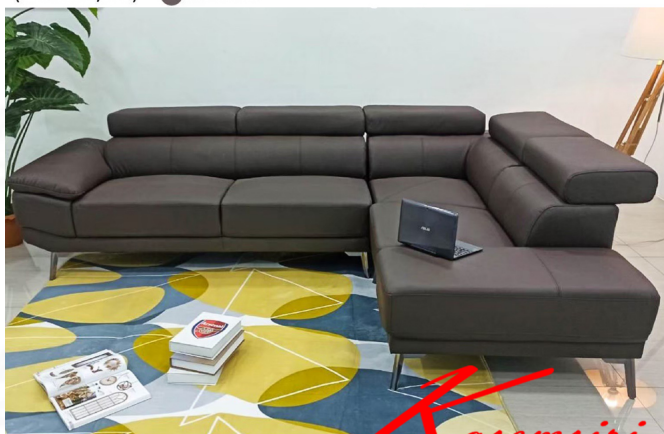

### Madeline(แมเดลีน)

ขนาด : กว้าง258 x ยาว183 x สูง43-93 ซม.

ขนาดเบาะลึก 55 ซม. ตัวเบดกว้าง 84 ซม. พนักพิงหัวสามารถปรับระดับได้ 3 ระดับ

วัสดุ : โครงสร้างไม้ โครงขาเหล็กชุบโครเมียม เบาะรองนั่งเสริมฟองน้ำอย่างดีหันด้วยหนังแท้ผิวสัมผัส (มีทั้งแบบชาย/ขวา) ● ไม้ COCO

โซฟาหนัง L-shape

[www.KSSFurniture.com](http://www.KSSFurniture.com)

ชื่อสินค้า : Madeline(แมเดลีน)

หมวดหมู่สินค้า : Large Sofas&Sofa Sets

แบรนด์สินค้า : finex

รายละเอียด : โซฟา L-shape Madeline(แมเดลีน) ขนาดโซฟา ก2580xย1830xส430-930 มม. ขนาดเบาะลึก 55 ซม. ตัวเบดกว้าง 84 ซม. พนักพิงหัวปรับได้ 3 ระดับ โครงสร้างไม้ โครงขาเหล็กชุบโครเมียม เบาะรองนั่งเสริมฟองน้ำ หุ้มหนังแท้ผิวสัมผัส พิคนิค โซฟาชุดใหญ่

### Madeline(แมเดลีน)

รายละเอียด : โซฟา L-shape Madeline(แมเดลีน) ขนาดโซฟา ก2580xย1830xส430-930 มม. ขนาดเบาะลึก 55 ซม. ตัวเบดกว้าง 84 ซม. พนักพิงหัวปรับได้ 3 ระดับ โครงสร้างไม้ โครงขาเหล็กชุบโครเมียม เบาะรองนั่งเสริมฟองน้ำ หุ้มหนังแท้ผิวสัมผัส พิคนิค โซฟาชุดใหญ่