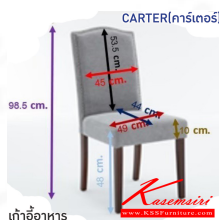

Kasemsiri
KSSFurniture.com

www.kssfurniture.com

Tel : 02-403-1044, 02-403-1055

Mobile : 083-082-8212

Fax : 02-403-1094

Email : kssfurntiure2u@hotmail.com

หยุดทุกวันอาทิตย์ เปิด 9.00-18.00

รายการสินค้า 26061::CARTER(คาร์เตอร์)

ราคา 2,900 บาท

บริษัท เกษมศิริเฟอร์นิเจอร์ จำกัด

เวลาทำการ 9.00-18.00 น. ทุกวันอาทิตย์

โทรศัพท์ : 02-403-1044, 02-403-1055 มือถือ : 083-082-8212

E-mail : kssfurniture2u@hotmail.com

การเดินทาง

1. (จากฝั่งขาออก) เมื่อมาจากวงแหวนมีนบุรีหรือแอสแคว เจอมีนบางจากซ้ายมือ (ฝั่งเดียวกับ SCB) ขึ้นมาอีก 2 ป้ายเจอ SCB ศรีประเวศ มองฝั่งตรงข้ามเจอร้านและ U-TURN ได้สะพานข้ามคลองอศาสวัสดิ์ ตรงโรงกรองน้ำเพื่อเข้าร้าน
2. (จากฝั่งขาเข้า) เมื่อเจอโลโก้สนามใหญ่หรือพระราม 5 ให้ออกสู่ขนานด้านนอก เมื่อวิ่งมาหนึ่งป้ายผ่าน โรงเรียนเทพศิรินทร์กรุงเทพหรือเป็นปท. อยู่ติดกันซ้ายมือ และตรงมาอีกหนึ่งป้าย ป้ายคาร์ตค