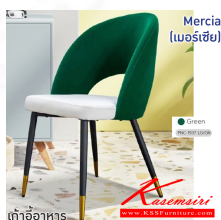

*Kasemsiri*  
KSSFurniture.com

[www.kssfurniture.com](http://www.kssfurniture.com)

Tel : 02-403-1044, 02-403-1055

Mobile : 083-082-8212

Fax : 02-403-1094

Email : [kssfurntiure2u@hotmail.com](mailto:kssfurntiure2u@hotmail.com)

## รายการสินค้า 22038::Mercia(เมอร์เซีย)

ชื่อสินค้า : Mercia(เมอร์เซีย)

หมวดหมู่สินค้า : Dining Chairs

แบรนด์สินค้า : finex

รายละเอียด : เก้าอี้อาหารหุ้มผ้ากำมะหยี่ Mercia(เมอร์เซีย) ขนาด ก500xล440-565xส475-880 มม.โครงขาเหล็กชุบสีทอง เบาะนั่งและพนักพิงเสริมฟองน้ำ หุ้มผ้ากำมะหยี่ ฟีนิกซ์ เก้าอี้อาหาร

### Mercia(เมอร์เซีย)(1ตัว)

รายละเอียด : เก้าอี้อาหารหุ้มผ้ากำมะหยี่ Mercia(เมอร์เซีย) ขนาด ก500xล440-565xส475-880 มม.โครงขาเหล็กชุบสีทอง เบาะนั่งและพนักพิงเสริมฟองน้ำ หุ้มผ้ากำมะหยี่ ฟีนิกซ์ เก้าอี้อาหาร