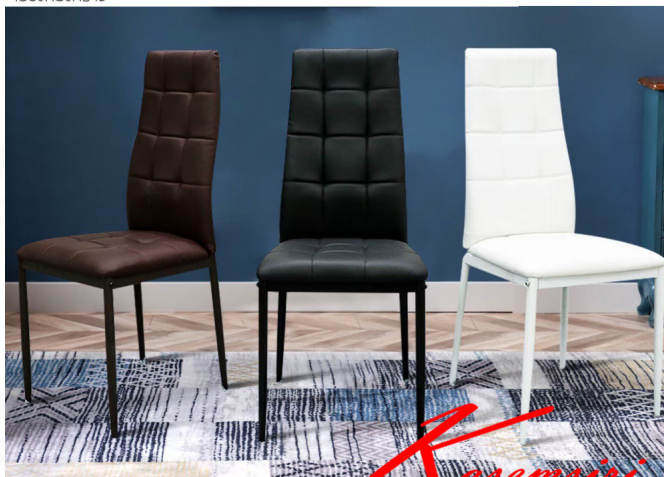

### VIOS(วีออส)

ขนาด : กว้าง41 x ลึก38 x สูง47-97 ซม.

วัสดุ : แกะอี้โครงเหล็กพ่นสี เบาะรองนั่งและพนักพิงเสริมฟองน้ำ หุ้มหนัง PVC

เขียนลายตาราง

เก้าอี้อาหาร

[www.KSSFurniture.com](http://www.KSSFurniture.com)

ชื่อสินค้า : VIOS(วีออส)

หมวดหมู่สินค้า : Dining Chairs

แบรนด์สินค้า : finex

รายละเอียด : เก้าอี้อาหาร VIOS(วีออส) สีน้ำตาล,สีดำ,สีขาว ขนาด ก410xล380xส470-970

มม.เก้าอี้โครงเหล็กพ่นสี เบาะรองนั่งและพนักพิงเสริมฟองน้ำ หุ้มหนังPVC เขียนลายตาราง ฟินิซ์ เก้าอี้อาหาร

### VIOS(วีออส)(1ตัว)

รายละเอียด : เก้าอี้อาหาร VIOS(วีออส) สีน้ำตาล,สีดำ,สีขาว ขนาด ก410xล380xส470-970

มม.เก้าอี้โครงเหล็กพ่นสี เบาะรองนั่งและพนักพิงเสริมฟองน้ำ หุ้มหนังPVC เขียนลายตาราง ฟินิซ์ เก้าอี้อาหาร