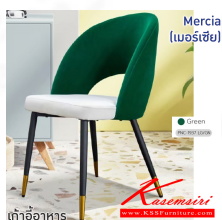

รายการสินค้า 42074::Mercia(เมอร์เซีย)

ชื่อสินค้า : Mercia(เมอร์เซีย)

หมวดหมู่สินค้า : Dining Chairs

แบรนด์สินค้า : finex

รายละเอียด : เก้าอี้อาหารหุ้มผ้ากำมะหยี่ Mercia(เมอร์เซีย) ขนาด ก500xล440-565xส475-880 มม.โครงขาเหล็กชุบสีทอง เบาะนั่งและพนักพิงเสริมฟองน้ำ หุ้มผ้ากำมะหยี่ ฟีนิกซ์ เก้าอี้อาหาร

Mercia(เมอร์เซีย)(1ตัว)

รายละเอียด : เก้าอี้อาหารหุ้มผ้ากำมะหยี่ Mercia(เมอร์เซีย) ขนาด ก500xล440-565xส475-880 มม.โครงขาเหล็กชุบสีทอง เบาะนั่งและพนักพิงเสริมฟองน้ำ หุ้มผ้ากำมะหยี่ ฟีนิกซ์ เก้าอี้อาหาร

ราคา 4,100 บาท

รายการสินค้า 22038::Mercia(เมอร์เซีย)

ชื่อสินค้า : Mercia(เมอร์เซีย)

หมวดหมู่สินค้า : Dining Chairs

แบรนด์สินค้า : finex

รายละเอียด : เก้าอี้อาหารหุ้มผ้ากำมะหยี่ Mercia(เมอร์เซีย) ขนาด ก500xล440-565xส475-880 มม.โครงขาเหล็กชุบสีทอง เบาะนั่งและพนักพิงเสริมฟองน้ำ หุ้มผ้ากำมะหยี่ ฟีนิกซ์ เก้าอี้อาหาร