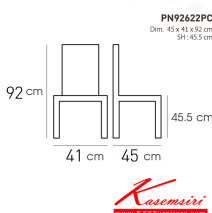

รายการสินค้า 64080::PN92622PC

ชื่อสินค้า : PN92622PC

หมวดหมู่สินค้า : Colorful Chairs

แบรนด์สินค้า : PIONEER

รายละเอียด : เก้าอี้ดีไซน์ใหม่ สไตลโมเดิร์น ทรูทราเหมาะใช้ในงานจัดเลี้ยง มีความแข็งแรง เหนียว ทนทาน ทนต่อรอยขีดข่วน น้ำหนักเบาสะดวกในการเคลื่อนย้าย ทำความสะอาดง่าย สามารถเสริมเบาะผ้าหรือเบาะหนังได้ตามความเหมาะสม โพรโอเนีย เก้าอี้แฟชั่น โพรโอเนีย เก้าอี้แฟชั่น

PN92622PC(ไม่มีเบาะ)

รายละเอียด : เก้าอี้ดีไซน์ใหม่ สไตลโมเดิร์น ทรูทราเหมาะใช้ในงานจัดเลี้ยง มีความแข็งแรง เหนียว ทนทาน ทนต่อรอยขีดข่วน น้ำหนักเบาสะดวกในการเคลื่อนย้าย ทำความสะอาดง่าย สามารถเสริมเบาะผ้าหรือเบาะหนังได้ตามความเหมาะสม โพรโอเนีย เก้าอี้แฟชั่น โพรโอเนีย เก้าอี้แฟชั่น

ราคา 3,000 บาท