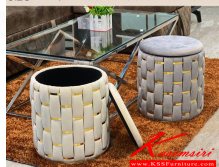

Name : NOSGA HSML-5

Size : 35 x 35 x 42 CM.

Name : NOSGA HSML-5
Size : 35 x 35 x 42 CM.

ชื่อสินค้า : NOSGA

หมวดหมู่สินค้า : Stools

แบรนด์สินค้า : BESTCHOICE

รายละเอียด : NOSGA (นอสก้า) สตูลกลมมีฝาปิดเก็บของได้ ขนาด ก350xล350xส420 มม. เบสช้อยส์
เก้าอี้สตูล

NOSGA

รายละเอียด : NOSGA (นอสก้า) สตูลกลมมีฝาปิดเก็บของได้ ขนาด ก350xล350xส420 มม. เบสช้อยส์
เก้าอี้สตูล

ราคา 1,400 บาท

เกษมศิริเฟอร์นิเจอร์ KssFurniture.com

เลขที่ 48/5 หมู่ที่ 2 ตำบล ปลายบาง อำเภอ บางกรวย จังหวัด นนทบุรี 11130