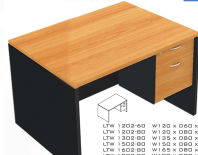

ชื่อสินค้า : LTW

หมวดหมู่สินค้า : Melamine Office Tables

แบรนด์สินค้า : ITOKI

รายละเอียด : An Itoki melamine office table with 2 drawers on right. Available in 6 sizes. Available in Cherry-Black ITOKI Melamine Office Tables

LTW-1202-60

รายละเอียด : An Itoki melamine office table with 2 drawers on right. Dimension (WxDxH) cm : 120x60x75. Available in Cherry-Black ITOKI Melamine Office Tables

ราคา 6,300 บาท