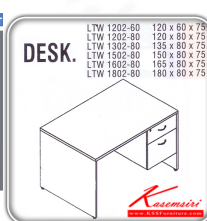

ชื่อสินค้า : LTW

หมวดหมู่สินค้า : Melamine Office Tables

แบรนด์สินค้า : ITOKI

รายละเอียด : An Itoki melamine office table with 2 drawers on right. Available in 6 sizes. Available in Cherry-Black ITOKI Melamine Office Tables

LTW-1202-60

รายละเอียด : An Itoki melamine office table with 2 drawers on right. Dimension (WxDxH) cm : 120x60x75. Available in Cherry-Black ITOKI Melamine Office Tables

ราคา 6,300 บาท