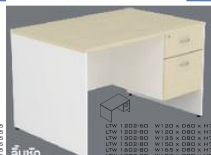

ชื่อสินค้า : LTW

หมวดหมู่สินค้า : Melamine Office Tables

แบรนด์สินค้า : ITOKI

รายละเอียด : An Itoki melamine office table with 2 drawers on right. Available in 6 sizes. Available in Cherry-Black ITOKI Melamine Office Tables

LTW-1202-60

รายละเอียด : An Itoki melamine office table with 2 drawers on right. Dimension (WxDxH) cm : 120x60x75. Available in Cherry-Black ITOKI Melamine Office Tables

ราคา 6,300 บาท