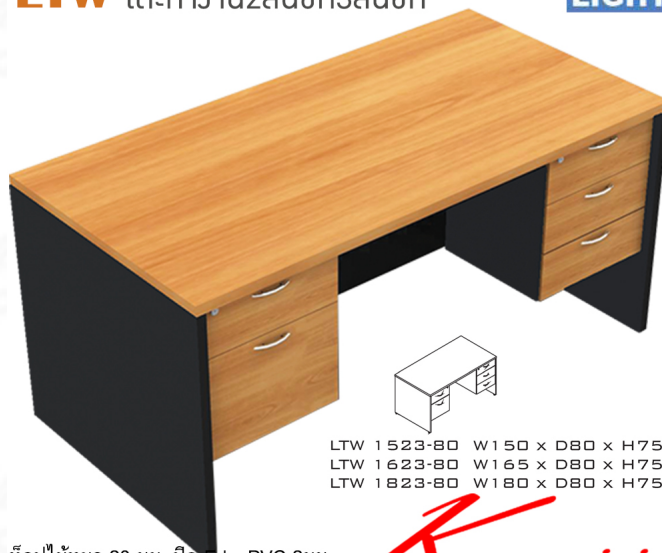

รายการสินค้า 531421004::LTW(โต๊ะทำงาน2ลิ้นชัก3ลิ้นชัก)

LTW โต๊ะทำงาน2ลิ้นชัก3ลิ้นชัก

LIGHT

LTW 1523-80 W150 x D80 x H75
LTW 1623-80 W165 x D80 x H75
LTW 1823-80 W180 x D80 x H75

ท็อปไม้หนา 28 มม. ปิด EdgePVC 2 มม.

แผ่นข้างหนา 19 มม. ปิด EdgePVC 1 มม.

แผ่นบังตาหนา 16 มม. ปิด EdgePVC 0.5 มม.

ชื่อสินค้า : LTW-1523-1623-1823-80

หมวดหมู่สินค้า : Melamine Office Tables

แบรนด์สินค้า : ITOKI

รายละเอียด : An Itoki melamine office table with 3 drawers on right and 2 drawers on left. Available in 3 sizes. Available in Cherry-Black ITOKI Melamine Office Tables

LTW-1523-80

รายละเอียด : An Itoki melamine office table with 3 drawers on right and 2 drawers on left.

Dimension (WxDxH) cm : 150x80x75. Available in Cherry-Black ITOKI Melamine Office Tables

ราคา 11,100 บาท