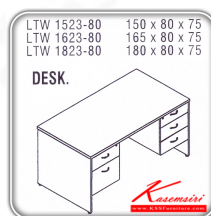

ชื่อสินค้า : LTW-1523-1623-1823-80

หมวดหมู่สินค้า : Melamine Office Tables

แบรนด์สินค้า : ITOKI

รายละเอียด : An Itoki melamine office table with 3 drawers on right and 2 drawers on left. Available in 3 sizes. Available in Cherry-Black ITOKI Melamine Office Tables

LTW-1523-80

รายละเอียด : An Itoki melamine office table with 3 drawers on right and 2 drawers on left.

Dimension (WxDxH) cm : 150x80x75. Available in Cherry-Black ITOKI Melamine Office Tables

ราคา 11,100 บาท