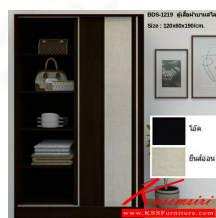

Kasemsiri
KSSFurniture.com

www.kssfurniture.com

Tel : 02-403-1044, 02-403-1055

Mobile : 083-082-8212

Fax : 02-403-1094

Email : kssfurniture2u@hotmail.com

หยุดทุกวันอาทิตย์ เปิด 9.00-18.00

รายการสินค้า 33002::BDS-1219(โอ๊ค-ยีนส์อ่อน)

ชื่อสินค้า : BDS-1219(โอ๊ค-ยีนส์อ่อน)

หมวดหมู่สินค้า : Sliding-door Wardrobes

แบรนด์สินค้า : PSP

รายละเอียด : ตู้เสื้อผ้า BDS-1219 สีโอ๊ค-ยีนส์อ่อน บานสไลด์ บานเลื่อน ขนาด กว้าง120 ลึก60 สูง190 ซม.
ฟิวส์พี ตู้เสื้อผ้า-บานเลื่อน

BDS-1219(โอ๊ค-ยีนส์อ่อน)

รายละเอียด : ตู้เสื้อผ้า BDS-1219 สีโอ๊ค-ยีนส์อ่อน บานสไลด์ บานเลื่อน ขนาด กว้าง120 ลึก60 สูง190 ซม.
ฟิวส์พี ตู้เสื้อผ้า-บานเลื่อน

ราคา 4,300 บาท

เกษมศิริเฟอร์นิเจอร์ KssFurniture.com