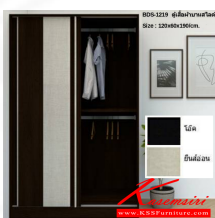

Kasemsiri
KSSFurniture.com

www.kssfurniture.com

Tel : 02-403-1044, 02-403-1055

Mobile : 083-082-8212

Fax : 02-403-1094

Email : kssfurniture2u@hotmail.com

หยุดทุกวันอาทิตย์ เปิด 9.00-18.00

รายการสินค้า 33002::BDS-1219(โอ๊ค-ยีนส์อ่อน)

ชื่อสินค้า : BDS-1219(โอ๊ค-ยีนส์อ่อน)

หมวดหมู่สินค้า : Sliding-door Wardrobes

แบรนด์สินค้า : PSP

รายละเอียด : ตู้เสื้อผ้า BDS-1219 สีโอ๊ค-ยีนส์อ่อน บานสไลด์ บานเลื่อน ขนาด กว้าง120 ลึก60 สูง190 ซม.
ฟิวส์พี ตู้เสื้อผ้า-บานเลื่อน

BDS-1219(โอ๊ค-ยีนส์อ่อน)

รายละเอียด : ตู้เสื้อผ้า BDS-1219 สีโอ๊ค-ยีนส์อ่อน บานสไลด์ บานเลื่อน ขนาด กว้าง120 ลึก60 สูง190 ซม.
ฟิวส์พี ตู้เสื้อผ้า-บานเลื่อน

ราคา 4,300 บาท

เกษมศิริเฟอร์นิเจอร์ KssFurniture.com