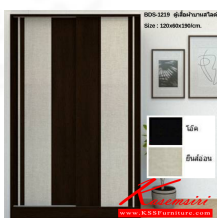

Kasemsiri
KSSFurniture.com

www.kssfurniture.com

Tel : 02-403-1044, 02-403-1055

Mobile : 083-082-8212

Fax : 02-403-1094

Email : kssfurniture2u@hotmail.com

หยุดทุกวันอาทิตย์ เปิด 9.00-18.00

รายการสินค้า 33002::BDS-1219(โอ๊ค-ยีนส์อ่อน)

ชื่อสินค้า : BDS-1219(โอ๊ค-ยีนส์อ่อน)

หมวดหมู่สินค้า : Sliding-door Wardrobes

แบรนด์สินค้า : PSP

รายละเอียด : ตู้เสื้อผ้า BDS-1219 สีโอ๊ค-ยีนส์อ่อน บานสไลด์ บานเลื่อน ขนาด กว้าง120 ลึก60 สูง190 ซม.
ฟิวส์พี ตู้เสื้อผ้า-บานเลื่อน

BDS-1219(โอ๊ค-ยีนส์อ่อน)

รายละเอียด : ตู้เสื้อผ้า BDS-1219 สีโอ๊ค-ยีนส์อ่อน บานสไลด์ บานเลื่อน ขนาด กว้าง120 ลึก60 สูง190 ซม.
ฟิวส์พี ตู้เสื้อผ้า-บานเลื่อน

ราคา 4,300 บาท

เกษมศิริเฟอร์นิเจอร์ KssFurniture.com