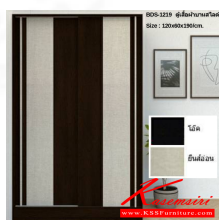

Kasemsiri
KSSFurniture.com

www.kssfurniture.com

Tel : 02-403-1044, 02-403-1055

Mobile : 083-082-8212

Fax : 02-403-1094

Email : kssfurntiure2u@hotmail.com

หยุดทุกวันอาทิตย์ เปิด 9.00-18.00

รายการสินค้า 33002::BDS-1219(โถ้ค-ยีนส์อ่อน)

ชื่อสินค้า : BDS-1219(โถ้ค-ยีนส์อ่อน)

หมวดหมู่สินค้า : Sliding-door Wardrobes

แบรนด์สินค้า : PSP

รายละเอียด : ตู้เสื้อผ้า BDS-1219 สีโถ้ค-ยีนส์อ่อน บานสไลด์ บานเลื่อน ขนาด กว้าง120 ลึก60 สูง190 ซม.
ฟิวส์พี ตู้เสื้อผ้า-บานเลื่อน

BDS-1219(โถ้ค-ยีนส์อ่อน)

รายละเอียด : ตู้เสื้อผ้า BDS-1219 สีโถ้ค-ยีนส์อ่อน บานสไลด์ บานเลื่อน ขนาด กว้าง120 ลึก60 สูง190 ซม.
ฟิวส์พี ตู้เสื้อผ้า-บานเลื่อน

ราคา 4,300 บาท

เกษมศิริเฟอร์นิเจอร์ KssFurniture.com

BDS-1219(ยีนส์เข้ม-ยีนส์อ่อน)

รายละเอียด : ตู้เสื้อผ้า BDS-1219 สียีนส์เข้ม-สียีนส์อ่อน บานสไลด์ บานเลื่อน ขนาด กว้าง120 ลึก60 สูง190 ซม. พิเอสพี ตู้เสื้อผ้า-บานเลื่อน

ราคา 4,300 บาท

เกษมศิริเฟอร์นิเจอร์ KssFurniture.com