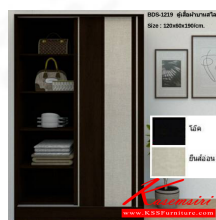

Kasemsiri
KSSFurniture.com

www.kssfurniture.com

Tel : 02-403-1044, 02-403-1055

Mobile : 083-082-8212

Fax : 02-403-1094

Email : kssfurntiure2u@hotmail.com

หยุดทุกวันอาทิตย์ เปิด 9.00-18.00

รายการสินค้า 33002::BDS-1219(โถ้ค-ยีนส์อ่อน)

ชื่อสินค้า : BDS-1219(โถ้ค-ยีนส์อ่อน)

หมวดหมู่สินค้า : Sliding-door Wardrobes

แบรนด์สินค้า : PSP

รายละเอียด : ตู้เสื้อผ้า BDS-1219 สีโถ้ค-ยีนส์อ่อน บานสไลด์ บานเลื่อน ขนาด กว้าง120 ลึก60 สูง190 ซม.
ฟิวส์พี ตู้เสื้อผ้า-บานเลื่อน

BDS-1219(โถ้ค-ยีนส์อ่อน)

รายละเอียด : ตู้เสื้อผ้า BDS-1219 สีโถ้ค-ยีนส์อ่อน บานสไลด์ บานเลื่อน ขนาด กว้าง120 ลึก60 สูง190 ซม.
ฟิวส์พี ตู้เสื้อผ้า-บานเลื่อน

ราคา 4,300 บาท

เกษมศิริเฟอร์นิเจอร์ KssFurniture.com

ชื่อสินค้า : BDS-1219(ยีนส์เข้ม-ยีนส์อ่อน)

หมวดหมู่สินค้า : Sliding-door Wardrobes

แบรนด์สินค้า : PSP

รายละเอียด : ตู้เสื้อผ้า BDS-1219 สียีนส์เข้ม-สียีนส์อ่อน บานสไลด์ บานเลื่อน ขนาด กว้าง120 ลึก60 สูง190 ซม. พิเอสพี ตู้เสื้อผ้า-บานเลื่อน