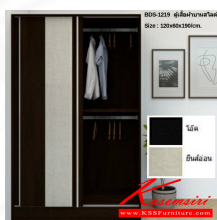

Kasemsiri
KSSFurniture.com

www.kssfurniture.com

Tel : 02-403-1044, 02-403-1055

Mobile : 083-082-8212

Fax : 02-403-1094

Email : kssfurntiure2u@hotmail.com

หยุดทุกวันอาทิตย์ เปิด 9.00-18.00

รายการสินค้า 33002::BDS-1219(โถ้ค-ยีนส์อ่อน)

ชื่อสินค้า : BDS-1219(โถ้ค-ยีนส์อ่อน)

หมวดหมู่สินค้า : Sliding-door Wardrobes

แบรนด์สินค้า : PSP

รายละเอียด : ตู้เสื้อผ้า BDS-1219 สีโถ้ค-ยีนส์อ่อน บานสไลด์ บานเลื่อน ขนาด กว้าง120 ลึก60 สูง190 ซม.
ฟิวส์พี ตู้เสื้อผ้า-บานเลื่อน

BDS-1219(โถ้ค-ยีนส์อ่อน)

รายละเอียด : ตู้เสื้อผ้า BDS-1219 สีโถ้ค-ยีนส์อ่อน บานสไลด์ บานเลื่อน ขนาด กว้าง120 ลึก60 สูง190 ซม.
ฟิวส์พี ตู้เสื้อผ้า-บานเลื่อน

ราคา 4,300 บาท

เกษมศิริเฟอร์นิเจอร์ KssFurniture.com

BDS-1219(ยีนส์เข้ม-ยีนส์อ่อน)

รายละเอียด : ตู้เสื้อผ้า BDS-1219 สียีนส์เข้ม-สียีนส์อ่อน บานสไลด์ บานเลื่อน ขนาด กว้าง120 ลึก60 สูง190 ซม. พิเอสพี ตู้เสื้อผ้า-บานเลื่อน

ราคา 4,300 บาท

เกษมศิริเฟอร์นิเจอร์ KssFurniture.com