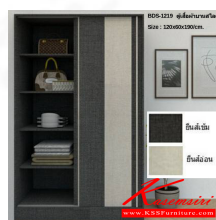

ชื่อสินค้า : BDS-1219(โถ้ค-ยีนส์อ่อน)

หมวดหมู่สินค้า : Sliding-door Wardrobes

แบรนด์สินค้า : PSP

รายละเอียด : ตู้เสื้อผ้า BDS-1219 สีโถ้ค-ยีนส์อ่อน บานสไลด์ บานเลื่อน ขนาด กว้าง120 ลึก60 สูง190 ซม.
ฟิวส์พี ตู้เสื้อผ้า-บานเลื่อน

BDS-1219(โถ้ค-ยีนส์อ่อน)

รายละเอียด : ตู้เสื้อผ้า BDS-1219 สีโถ้ค-ยีนส์อ่อน บานสไลด์ บานเลื่อน ขนาด กว้าง120 ลึก60 สูง190 ซม.
ฟิวส์พี ตู้เสื้อผ้า-บานเลื่อน

ราคา 4,300 บาท

เกษมศิริเฟอร์นิเจอร์ KssFurniture.com

ชื่อสินค้า : BDS-1219(ยีนส์เข้ม-ยีนส์อ่อน)

หมวดหมู่สินค้า : Sliding-door Wardrobes

แบรนด์สินค้า : PSP

รายละเอียด : ตู้เสื้อผ้า BDS-1219 สียีนส์เข้ม-สียีนส์อ่อน บานสไลด์ บานเลื่อน ขนาด กว้าง120 ลึก60 สูง190 ซม. พิเอสพี ตู้เสื้อผ้า-บานเลื่อน

BDS-1219(ยีนส์เข้ม-ยีนส์อ่อน)

รายละเอียด : ตู้เสื้อผ้า BDS-1219 สียีนส์เข้ม-สียีนส์อ่อน บานสไลด์ บานเลื่อน ขนาด กว้าง120 ลึก60 สูง190 ซม. พิเอสพี ตู้เสื้อผ้า-บานเลื่อน

ราคา 4,300 บาท

เกษมศิริเฟอร์นิเจอร์ KssFurniture.com