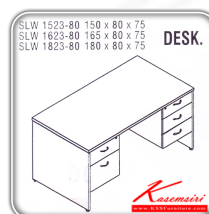

DESK.

Kasemsiri
www.KSSFurniture.com

ชื่อสินค้า : SLW-1523-1623-1823-80

หมวดหมู่สินค้า : Melamine Office Tables

แบรนด์สินค้า : ITOKI

รายละเอียด : An Itoki melamine office table with 2 drawers on left and 3 drawers on right. Available in 3 sizes. Available in Cherry-Black ITOKI Melamine Office Tables

SLW-1523-80

รายละเอียด : An Itoki melamine office table with 2 drawers on left and 3 drawers on right.

Dimension (WxDxH) cm : 150x80x75. Available in Cherry-Black ITOKI Melamine Office Tables

ราคา 10,000 บาท