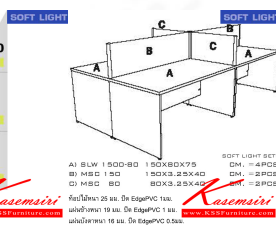

ชื่อสินค้า : SOFT-LIGHT-SET9

หมวดหมู่สินค้า : Office desk Sets

แบรนด์สินค้า : ITOKI

รายละเอียด : ชุดโต๊ะทำงาน ขนาดโดยรวม ก3000xล1600xส1150มม. อีโตกิ ชุดโต๊ะทำงาน

SOFT-LIGHT-SET9

รายละเอียด : ชุดโต๊ะทำงาน ขนาดโดยรวม ก3000xล1600xส1150มม. อีโตกิ ชุดโต๊ะทำงาน

ราคา 31,300 บาท