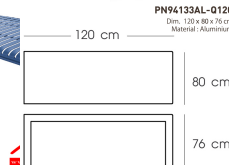

รายการสินค้า 92025::PN94133AL-Q120

PN94133AL-Q120

Dim. 120 x 80 x 76 cm

Material : Aluminium

color : black

ชื่อสินค้า : PN94133AL-Q120

หมวดหมู่สินค้า : Outdoor Side Tables

แบรนด์สินค้า : PIONEER

รายละเอียด : - โต๊ะอะลูมิเนียม พ่นสี สีสันหลากหลายสวยงาม ดีไซน์สวย

- เคลื่อนย้ายง่าย ทนทาน น้ำหนักเบา

- ใช้งานได้ทั้งภายนอกและภายในอาคาร

- ขาโต๊ะมีจุดวางรองกันสั่น ไฟรโอเนีย โต๊ะสนาม Outdoor

PN94133AL-Q120

รายละเอียด : - โต๊ะอะลูมิเนียม พ่นสี สีสันหลากหลายสวยงาม ดีไซน์สวย

- เคลื่อนย้ายง่าย ทนทาน น้ำหนักเบา

- ใช้งานได้ทั้งภายนอกและภายในอาคาร

- ขาโต๊ะมีจุดวางรองกันสั่น ไฟรโอเนีย โต๊ะสนาม Outdoor