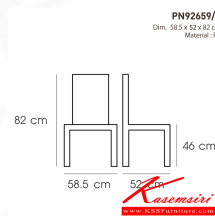

PN92659/1

Dim. 58.5 x 52 x 82 cm

Material : PP

Kasemsiri
www.KSSFurniture.com

PN92659/1
Dim. 58.5 x 52 x 82 cm
Material: PP

PN92659/1
Dim. 58.5 x 52 x 82 cm
Material: PP

PN92659/1
Dim. 58.5 x 52 x 82 cm
Material: PP

PN92659/1
Dim. 58.5 x 52 x 82 cm
Material: PP

ชื่อสินค้า : PN92659/1

หมวดหมู่สินค้า : Plastic Chairs

แบรนด์สินค้า : PIONEER

รายละเอียด : เก้าอี้พลาสติก นั่งท่าว่าแขนได้สบาย ใช้งานได้ทั้ง indoor และ outdoor แข็งแรง เหนียว ทนทาน

สะดวกในการเคลื่อนย้าย ทำความสะอาดง่าย

รับน้ำหนักได้สูงสุด120 กิโลกรัม โพรโอนีเย เก้าอี้พลาสติก

PN92659/1

รายละเอียด : เก้าอี้พลาสติก นั่งท่าว่าแขนได้สบาย ใช้งานได้ทั้ง indoor และ outdoor แข็งแรง เหนียว ทนทาน