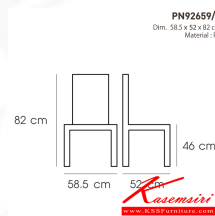

PN92659/1

Dim. 58.5 x 52 x 82 cm

Material : PP

Kasemsiri
www.KSSFurniture.com

PN92659/1
Dim. 58.5 x 52 x 82 cm
Material: PP

PN92659/1
Dim. 58.5 x 52 x 82 cm
Material: PP

PN92659/1
Dim. 58.5 x 52 x 82 cm
Material: PP

PN92659/1
Dim. 58.5 x 52 x 82 cm
Material: PP

ชื่อสินค้า : PN92659/1

หมวดหมู่สินค้า : Plastic Chairs

แบรนด์สินค้า : PIONEER

รายละเอียด : เก้าอี้พลาสติก นั่งท้าวแขนได้สบาย ใช้งานได้ทั้ง indoor และ outdoor แข็งแรง เหนียว ทนทาน

สะดวกในการเคลื่อนย้าย ทำความสะอาดง่าย

รับน้ำหนักได้สูงสุด120 กิโลกรัม โพรโอะเนีย เก้าอี้พลาสติก

PN92659/1

รายละเอียด : เก้าอี้พลาสติก นั่งท้าวแขนได้สบาย ใช้งานได้ทั้ง indoor และ outdoor แข็งแรง เหนียว ทนทาน