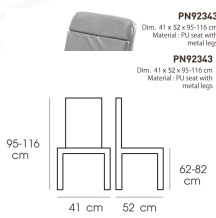

ชื่อสินค้า : PN92343

หมวดหมู่สินค้า : Bar Stools

แบรนด์สินค้า : PIONEER

รายละเอียด : เก้าอี้บาร์ ใช้งานกับโต๊ะหรือเคาน์เตอร์ที่มีความสูง เก้าอี้บาร์มีพนักพิง ที่นั่งเบาะPU โครงขาเหล็ก สามารถปรับระดับที่นั่งได้ ดีไซน์สวย แข็งแรงทนทาน สามารถรับน้ำหนักได้ 120 กิโลกรัม โพรโอเนี่ย เก้าอี้บาร์

PN92343

รายละเอียด : เก้าอี้บาร์ ใช้งานกับโต๊ะหรือเคาน์เตอร์ที่มีความสูง เก้าอี้บาร์มีพนักพิง ที่นั่งเบาะPU โครงขาเหล็ก สามารถปรับระดับที่นั่งได้ ดีไซน์สวย แข็งแรงทนทาน สามารถรับน้ำหนักได้ 120 กิโลกรัม โพรโอเนี่ย เก้าอี้บาร์

ราคา 2,400 บาท