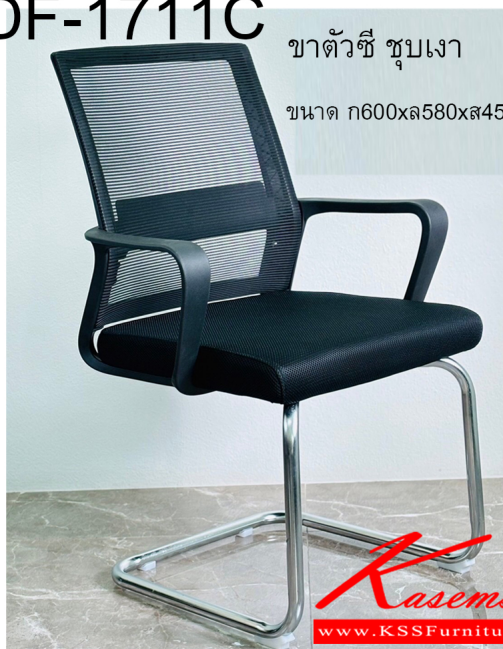

Kasemsiri
KSSFurniture.com

www.kssfurniture.com

Tel : 02-403-1044, 02-403-1055

Mobile : 083-082-8212

Fax : 02-403-1094

Email : kssfurntiure2u@hotmail.com

หยุดทุกวันอาทิตย์ เปิด 9.00-18.00

รายการสินค้า 49220002::GDF-1711C

GDF-1711C

ชาต้วชี ซุบเงา

ขนาด ก600xล580xส450-900มม.

GDF-1711C

ชาต้วชี ซุบเงา

ขนาด ก600xล580xส450-900มม.

ชื่อสินค้า : GDF-1711C

หมวดหมู่สินค้า : Office Chairs

แบรนด์สินค้า : GDF

รายละเอียด : เก้าอี้ GDF-1711C ขนาด ก600xล580xส450-900มม. ชาต้วชี ซุบเงา จีดีเอฟ เก้าอี้สำนักงาน

GDF-1711C

รายละเอียด : เก้าอี้ GDF-1711C ขนาด ก600xล580xส450-900มม. ชาต้วชี ซุบเงา จีดีเอฟ เก้าอี้สำนักงาน