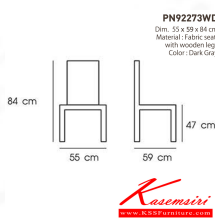

Kasemsiri
KSSFurniture.com

www.kssfurniture.com

Tel : 02-403-1044, 02-403-1055

Mobile : 083-082-8212

Fax : 02-403-1094

Email : kssfurntiure2u@hotmail.com

หยุดทุกวันอาทิตย์ เปิด 9.00-18.00

รายการสินค้า 84012::PN92273WD