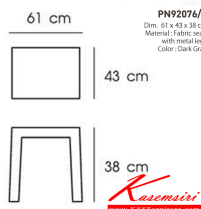

Kasemsiri
KSSFurniture.com

www.kssfurniture.com

Tel : 02-403-1044, 02-403-1055

Mobile : 083-082-8212

Fax : 02-403-1094

Email : kssfurntiure2u@hotmail.com

หยุดทุกวันอาทิตย์ เปิด 9.00-18.00

รายการสินค้า 90083::PN92076/1

PN92076/1

Dim. 61 x 43 x 38 cm

Material : Fabric seat

with metal legs

Color : Dark Gray

ชื่อสินค้า : PN92076/1

หมวดหมู่สินค้า : Multipurpose Chairs

แบรนด์สินค้า : PIONEER