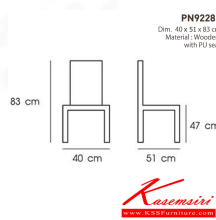

รายการสินค้า 97026::PN92281

ชื่อสินค้า : PN92281

หมวดหมู่สินค้า : Colorful Chairs

แบรนด์สินค้า : PIONEER

รายละเอียด : ดีไซน์สวยงาม มีความแข็งแรง ทนทาน ใช้ตกแต่งบ้านได้เป็นอย่างดี ให้ความสวยงามตามแบบฉบับที่เจ้าของบ้านต้องการ เหมาะกับการใช้งานภายในอาคาร โครงสร้างเป็นไม้ทั้งตัว พนักพิงเป็นหวายสานเพิ่มความนุ่มนวล รูปลักษณ์ให้ความอบอุ่น ไพโรเนีย แก้อีแพชั่น

PN92281

รายละเอียด : ดีไซน์สวยงาม มีความแข็งแรง ทนทาน ใช้ตกแต่งบ้านได้เป็นอย่างดี ให้ความสวยงามตามแบบฉบับที่เจ้าของบ้านต้องการ เหมาะกับการใช้งานภายในอาคาร โครงสร้างเป็นไม้ทั้งตัว พนักพิงเป็นหวายสานเพิ่มความนุ่มนวล รูปลักษณ์ให้ความอบอุ่น ไพโรเนีย แก้อีแพชั่น

ราคา 4,400 บาท