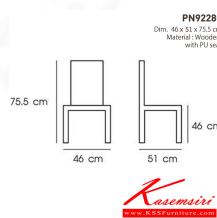

รายการสินค้า 65029::PN92280

ชื่อสินค้า : PN92280

หมวดหมู่สินค้า : Colorful Chairs

แบรนด์สินค้า : PIONEER

รายละเอียด : ดีไซน์สวยงาม มีความแข็งแรง ทนทาน ใช้ตกแต่งบ้านได้เป็นอย่างดี ให้ความสวยงามตามแบบฉบับที่เจ้าของบ้านต้องการ เหมาะกับการใช้งานภายในอาคาร โครงสร้างเป็นไม้ทั้งตัว พนักพิงเป็นหวายสานเพิ่มความนุ่มนวล รูปลักษณ์ให้ความอบอุ่น ไพโรเนีย แก้อีแพชั่น

PN92280

รายละเอียด : ดีไซน์สวยงาม มีความแข็งแรง ทนทาน ใช้ตกแต่งบ้านได้เป็นอย่างดี ให้ความสวยงามตามแบบฉบับที่เจ้าของบ้านต้องการ เหมาะกับการใช้งานภายในอาคาร โครงสร้างเป็นไม้ทั้งตัว พนักพิงเป็นหวายสานเพิ่มความนุ่มนวล รูปลักษณ์ให้ความอบอุ่น ไพโรเนีย แก้อีแพชั่น

ราคา 4,000 บาท