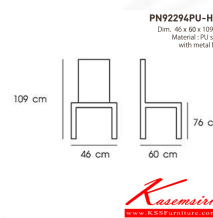

ชื่อสินค้า : PN92294PU-H76

หมวดหมู่สินค้า : Bar Stools

แบรนด์สินค้า : PIONEER

รายละเอียด : เก้าอี้บาร์ ใช้งานกับโต๊ะหรือคาน์เตอร์ที่มีความสูง โครงขาเป็นเหล็ก ที่นั่งเป็นเบาะPU ดีไซน์สวย แข็งแรงทนทาน ไซรโอเมีย เก้าอี้บาร์

PN92294PU-H76

รายละเอียด : เก้าอี้บาร์ ใช้งานกับโต๊ะหรือคาน์เตอร์ที่มีความสูง โครงขาเป็นเหล็ก ที่นั่งเป็นเบาะPU ดีไซน์สวย แข็งแรงทนทาน ไซรโอเมีย เก้าอี้บาร์

ราคา 3,200 บาท