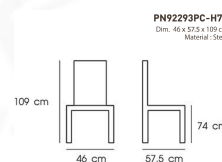

ชื่อสินค้า : PN92293PC-H74

หมวดหมู่สินค้า : Bar Stools

แบรนด์สินค้า : PIONEER

รายละเอียด : เก้าอี้บาร์ ใช้งานกับโต๊ะหรือคาน์เตอร์ที่มีความสูง โครงขาเป็นเหล็ก ที่นั่งเป็นเบาะPU ดีไซน์สวย แข็งแรงทนทาน ไพรโอเนีย เก้าอี้บาร์

PN92293PC-H74

รายละเอียด : เก้าอี้บาร์ ใช้งานกับโต๊ะหรือคาน์เตอร์ที่มีความสูง โครงขาเป็นเหล็ก ที่นั่งเป็นเบาะPU ดีไซน์สวย แข็งแรงทนทาน ไพรโอเนีย เก้าอี้บาร์

ราคา 3,100 บาท