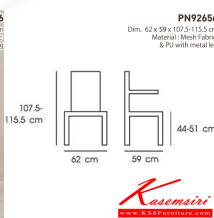

## รายการสินค้า 59065::PN92656

ชื่อสินค้า : PN92656

หมวดหมู่สินค้า : Office Chairs

แบรนด์สินค้า : PIONEER

รายละเอียด : เก้าอี้สำนักงาน ขนาด ก620xล590xส1075-1155 มม. โพรโอบีเย เก้าอี้สำนักงาน

### PN92656

รายละเอียด : เก้าอี้สำนักงาน ขนาด ก620xล590xส1075-1155 มม. โพรโอบีเย เก้าอี้สำนักงาน

ราคา 3,000 บาท

## รายการสินค้า 61007::PN92657

ชื่อสินค้า : PN92657

หมวดหมู่สินค้า : Office Chairs

แบรนด์สินค้า : PIONEER

รายละเอียด : เก้าอี้สำนักงาน ขนาด ก600xล600xส1050-1130 มม. โพรโอบีเย เก้าอี้สำนักงาน

### PN92657

รายละเอียด : เก้าอี้สำนักงาน ขนาด ก600xล600xส1050-1130 มม. โพรโอบีเย เก้าอี้สำนักงาน

ราคา 3,500 บาท

บริษัท เกษมศิริเฟอร์นิเจอร์ จำกัด

เวลาทำการ 9:00-18:00 น. ทุกวันอาทิตย์

โทรศัพท์ : 02-403-1044, 02-403-1055 มือถือ : 083-082-8212