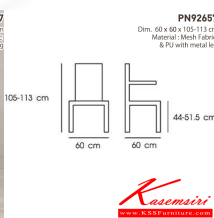

## รายการสินค้า 59065::PN92656

ชื่อสินค้า : PN92656

หมวดหมู่สินค้า : Office Chairs

แบรนด์สินค้า : PIONEER

รายละเอียด : เก้าอี้สำนักงาน ขนาด ก620xล590xส1075-1155 มม. โพรโอบีเย เก้าอี้สำนักงาน

### PN92656

รายละเอียด : เก้าอี้สำนักงาน ขนาด ก620xล590xส1075-1155 มม. โพรโอบีเย เก้าอี้สำนักงาน

ราคา 3,000 บาท

## รายการสินค้า 61007::PN92657

ชื่อสินค้า : PN92657

หมวดหมู่สินค้า : Office Chairs

แบรนด์สินค้า : PIONEER

รายละเอียด : เก้าอี้สำนักงาน ขนาด ก600xล600xส1050-1130 มม. โพรโอบีเย เก้าอี้สำนักงาน

### PN92657

รายละเอียด : เก้าอี้สำนักงาน ขนาด ก600xล600xส1050-1130 มม. โพรโอบีเย เก้าอี้สำนักงาน

ราคา 3,500 บาท

บริษัท เกษมศิริเฟอร์นิเจอร์ จำกัด

เวลาทำการ 9:00-18:00 น. ทุกวันอาทิตย์

โทรศัพท์ : 02-403-1044, 02-403-1055 มือถือ : 083-082-8212