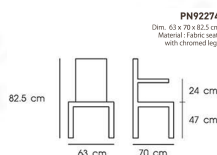

Kasemsiri
www.KSSFurniture.com

ชื่อสินค้า : PN92274

หมวดหมู่สินค้า : Lecture Hall Chairs

แบรนด์สินค้า : PIONEER

รายละเอียด : เก้าอี้เลคเชอร์ ตาข่าย ขนาด ก630xล700xส825 มม. โพรโอบีเนีย เก้าอี้เลคเชอร์

PN92274

รายละเอียด : เก้าอี้เลคเชอร์ ตาข่าย ขนาด ก630xล700xส825 มม. โพรโอบีเนีย เก้าอี้เลคเชอร์

ราคา 4,300 บาท