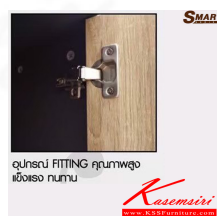

อุปกรณ์ FITTING คุณภาพสูง
แข็งแรง ทนทาน

Kasemsiri
www.KSSFurniture.com