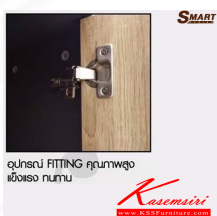

อุปกรณ์ FITTING คุณภาพสูง
มีให้เลือก 2แบบ

Kasemsiri
www.KSSFurniture.com