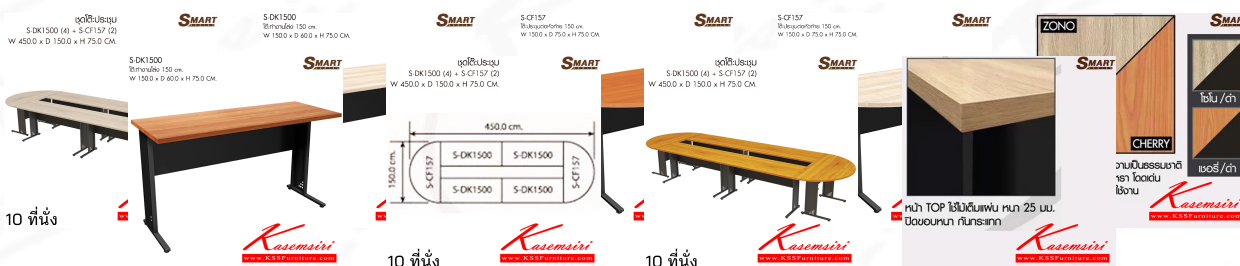

## รายการสินค้า 95064::S-DK1500(4)S-CF157(2)

ชุดโต๊ะประชุม

S-DK1500 (4) + S-CF157 (2)

W 450.0 x D 150.0 x H 75.0 CM.

10 ที่นั่ง

ชื่อสินค้า : S-DK1500(4)S-CF157(2)

หมวดหมู่สินค้า : Conference Tables

แบรนด์สินค้า : PRELUDE

รายละเอียด : ชุดโต๊ะประชุม 10 ที่นั่ง S-DK1500(4)S-CF157(2) ขนาดW450.0x D150.0x H75.0 cm.

มีให้เลือก 2 สี : เซอร์/กราไฟท์ , โชน/กราไฟท์ พรีเมียม ชุดโต๊ะทำงาน

### S-DK1500(4)S-CF157(2)

รายละเอียด : ชุดโต๊ะประชุม 10 ที่นั่ง S-DK1500(4)S-CF157(2) ขนาดW450.0x D150.0x H75.0 cm.

มีให้เลือก 2 สี : เซอร์/กราไฟท์ , โชน/กราไฟท์ พรีเมียม ชุดโต๊ะทำงาน

ราคา 18,500 บาท

เกษมศิริเฟอร์นิเจอร์ KssFurniture.com

### S-DK1500(4)S-DK800(2)S-TE7070(4)

รายละเอียด : ชุดโต๊ะประชุม 10 ที่นั่ง S-DK1500(4)S-DK800(2)S-TE7070(4) ขนาดW440.0x D220.0x H75.0 cm. มีให้เลือก 2 สี : เซอร์/กราฟท์ , โซโน/กราฟท์ พรีเมียม โต๊ะประชุม