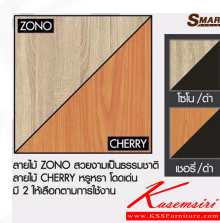

Kasemsiri
www.KSSFurniture.com

ชื่อสินค้า : TCF-P1809

หมวดหมู่สินค้า : Melamine Office Tables

แบรนด์สินค้า : PRELUDE

รายละเอียด : A Prelude melamine office table. Dimension (WxDxH) cm : 180x90x75

TCF-P1809

รายละเอียด : A Prelude melamine office table. Dimension (WxDxH) cm : 180x90x75

ราคา 4,100 บาท

รายการสินค้า 06032::S-DK1800(2)S-CF126(2)

ชุดโต๊ะประชุม
S-DK1800 (2) + S-CF126 (2)
W 300.0 x D 120.0 x H 75.0 CM.

8 ที่นั่ง

8 ที่นั่ง

8 ที่นั่ง

ชื่อสินค้า : S-DK1800(2)S-CF126(2)

หมวดหมู่สินค้า : Conference Tables

แบรนด์สินค้า : PRELUDE

รายละเอียด : ชุดโต๊ะประชุม 8 ที่นั่ง S-DK1800(2)S-CF126(2) ขนาดW300.0x D120.0x H75.0 cm. มีให้เลือก 2 สี : เซอร์/กราไฟท์ , โซโน/กราไฟท์ ฟรีชุด โต๊ะประชุม