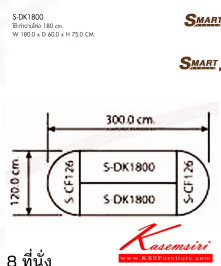

TCF-P1809 โต๊ะประชุม 1.80 M.
W180.0xD90.0xH75.0 cm.

Motion

Kasemsiri
www.KSSFurniture.com

©preludeturniture 2011

TCF-P1809 โต๊ะประชุม 1.80 M.
W180.0xD90.0xH75.0 cm.

Motion

Kasemsiri
www.KSSFurniture.com

TCF-P1809
MOTION โต๊ะประชุม 1.80 m.
ขนาด : W 180.0 x D 90.0 x H 75.0 cm.

Kasemsiri
www.KSSFurniture.com

ชื่อสินค้า : TCF-P1809

หมวดหมู่สินค้า : Melamine Office Tables

แบรนด์สินค้า : PRELUDE

รายละเอียด : A Prelude melamine office table. Dimension (WxDxH) cm : 180x90x75

TCF-P1809

รายละเอียด : A Prelude melamine office table. Dimension (WxDxH) cm : 180x90x75

ราคา 4,100 บาท

รายการสินค้า 06032::S-DK1800(2)S-CF126(2)

ชุดโต๊ะประชุม
S-DK1800 (2) + S-CF126 (2)
W 300.0 x D 120.0 x H 75.0 CM.

8 ที่นั่ง

8 ที่นั่ง

8 ที่นั่ง

ชื่อสินค้า : S-DK1800(2)S-CF126(2)

หมวดหมู่สินค้า : Conference Tables

แบรนด์สินค้า : PRELUDE

รายละเอียด : ชุดโต๊ะประชุม 8 ที่นั่ง S-DK1800(2)S-CF126(2) ขนาดW300.0x D120.0x H75.0 cm. มีให้เลือก 2 สี : เซอร์/กราไฟท์ , โซโน/กราไฟท์ ฟรีชุด โต๊ะประชุม