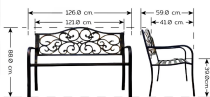

รายการสินค้า 58030::PA-182

PA-182 :

ม้านั่งสนาม "DAISY" (๓๕)

W. 126.0 x D. 59.0 x H. 88.0 CM.

สินค้าสามารถรองรับน้ำหนักได้ 120 kg.

Kasemsiri
www.KSSFurniture.com

COLOR

ชื่อสินค้า : PA-182

หมวดหมู่สินค้า : Outdoor Chairs

แบรนด์สินค้า : PRELUDE

รายละเอียด : ม้านั่งสนาม DAISY ขนาด W126.0x D59.0x H88.0 cm. พรีลูด เก้าอี้สนาม Outdoor

PA-182

รายละเอียด : ม้านั่งสนาม DAISY ขนาด W126.0x D59.0x H88.0 cm. พรีลูด เก้าอี้สนาม Outdoor

ราคา 3,100 บาท