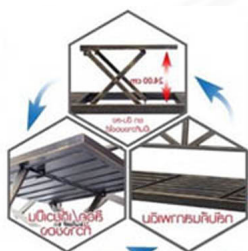

รายการสินค้า 36580003::PA-188

PA-188 :
มานั่งสนาม "CROSS" (ครอส)
W. 150.0 x D. 58.0 x H. 89.0 CM.
สินค้าสามารถรองรับน้ำหนักได้ 120 kg.