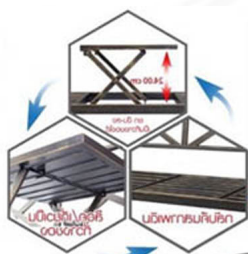

PA-188 :
มานั่งสนาม "CROSS" (ครอส)
W. 150.0 x D. 58.0 x H. 89.0 CM.
สินค้าสามารถรองรับน้ำหนักได้ 120 kg.

Kasemsiri
www.KSSFurniture.com

ชื่อสินค้า : PA-188

หมวดหมู่สินค้า : Outdoor Chairs

แบรนด์สินค้า : PRELUDE

รายละเอียด : มานั่งสนาม CROSS ขนาดW150.0x D58.0x H89.0 cm. พรีลูด เก้าอี้สนาม Outdoor

PA-188

รายละเอียด : มานั่งสนาม CROSS ขนาดW150.0x D58.0x H89.0 cm. พรีลูด เก้าอี้สนาม Outdoor

ราคา 4,500 บาท

บริษัท เกษมศิริเฟอร์นิเจอร์ จำกัด