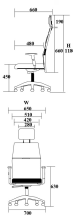

ชื่อสินค้า : DNT-H

หมวดหมู่สินค้า : Executive Chairs

แบรนด์สินค้า : PERFECT

รายละเอียด : เก้าอี้ รุ่น DNT-H ขนาดW650x D660x H1180 cm.หนังPVC/หนังPU เฟอร์พิกค์ เก้าอี้สำนักงาน (พนักพิงสูง)

DNT-H (หนังPVC)

รายละเอียด : เก้าอี้ รุ่น DNT-H ขนาดW650x D660x H1180 cm.หนังPVC เฟอร์พิกค์ เก้าอี้สำนักงาน (พนักพิงสูง)

ราคา 9,200 บาท