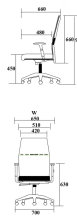

ชื่อสินค้า : DNT-M

หมวดหมู่สินค้า : office chair (Middle backrest)

แบรนด์สินค้า : PERFECT

รายละเอียด : เก้าอี้ รุ่น DNT-M ขนาดW650x D660x H980 cm.หนังPVC/หนังPU เฟอร์เฟิร์ก เก้าอี้สำนักงาน (พนักพิงกลาง)

DNT-M (หนังPVC)

รายละเอียด : เก้าอี้ รุ่น DNT-M ขนาดW650x D660x H980 cm.หนังPVC เฟอร์เฟิร์ก เก้าอี้สำนักงาน (พนักพิงกลาง)

ราคา 8,300 บาท