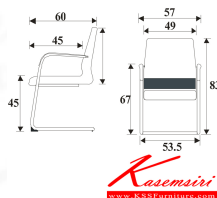

ชื่อสินค้า : SE-C

หมวดหมู่สินค้า : Office Chairs

แบรนด์สินค้า : PERFECT

รายละเอียด : เก้าอี้ รุ่น SE-C ขนาด ก570xล600xส830ซม. ผ้าฝ้าย เฟอร์เฟ็คท์ เก้าอี้สำนักงาน

SE-C

รายละเอียด : เก้าอี้ รุ่น SE-C ขนาด ก570xล600xส830ซม. ผ้าฝ้าย เฟอร์เฟ็คท์ เก้าอี้สำนักงาน

ราคา 3,500 บาท