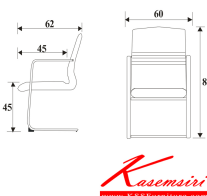

ชื่อสินค้า : SR1-C

หมวดหมู่สินค้า : Office Chairs

แบรนด์สินค้า : PERFECT

รายละเอียด : เก้าอี้ รุ่น SR1-C ขนาด ก600xล620xส840ซม. หนังเทียม/ ผ้าฝ้าย/ หนังแท้ เพอร์เฟ็คท์ เก้าอี้สำนักงาน

SR1-C (หนังเทียม)

รายละเอียด : เก้าอี้ รุ่น SR1-C ขนาด ก600xล620xส840ซม. หนังเทียม เพอร์เฟ็คท์ เก้าอี้สำนักงาน

ราคา 4,200 บาท

SR1-C (ผ้าฝ้าย)

รายละเอียด : เก้าอี้ รุ่น SR1-C ขนาด ก600xล620xส840ซม. หนังเทียม เพอร์เฟ็คท์ เก้าอี้สำนักงาน

ราคา 4,700 บาท

SR1-C (หนังแท้)

รายละเอียด : เก้าอี้ รุ่น SR1-C ขนาด ก600xล620xส840ซม. หนังเทียม เพอร์เฟ็คท์ เก้าอี้สำนักงาน