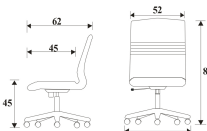

ชื่อสินค้า : SR-1

หมวดหมู่สินค้า : Office Chairs

แบรนด์สินค้า : PERFECT

รายละเอียด : เก้าอี้สำนักงาน รุ่น SR-1 ขนาด ก520xล620xส840มม. พนักเตี้ย/พนักพิง/พนักแท้ เพอร์เฟ็คท์
เก้าอี้สำนักงาน

SR-1 (พนักเตี้ย)

รายละเอียด : เก้าอี้สำนักงาน รุ่น SR-1 ขนาด ก520xล620xส840มม. พนักเตี้ย เพอร์เฟ็คท์ เก้าอี้สำนักงาน

ราคา 3,900 บาท

SR-1 (พนักพิง)