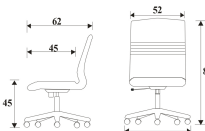

ชื่อสินค้า : SR-1

หมวดหมู่สินค้า : Office Chairs

แบรนด์สินค้า : PERFECT

รายละเอียด : เก้าอี้สำนักงาน รุ่น SR-1 ขนาด ก520xล620xส840มม. พนักเตี้ย/ผ้าฝ้าย/พนักแท้ เฟอร์เฟ็คท์
เก้าอี้สำนักงาน

SR-1 (พนักเตี้ย)

รายละเอียด : เก้าอี้สำนักงาน รุ่น SR-1 ขนาด ก520xล620xส840มม. พนักเตี้ย เฟอร์เฟ็คท์ เก้าอี้สำนักงาน

ราคา 3,900 บาท

SR-1 (ผ้าฝ้าย)