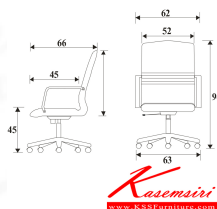

ชื่อสินค้า : SR-3

หมวดหมู่สินค้า : Office Chairs

แบรนด์สินค้า : PERFECT

รายละเอียด : เก้าอี้สำนักงาน รุ่น SR-3 ขนาด ก620xล660xส940ซม. พนักเทียม/ผ้าฝ้าย/พนักแท้ เพอร์เฟ็คท์ เก้าอี้สำนักงาน

SR-3 (พนักเทียม)

รายละเอียด : เก้าอี้สำนักงาน รุ่น SR-3 ขนาด ก620xล660xส940ซม. พนักเทียม เพอร์เฟ็คท์ เก้าอี้สำนักงาน

ราคา 5,100 บาท

SR-3 (ผ้าฝ้าย)