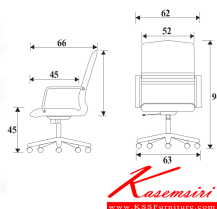

ชื่อสินค้า : SR-3

หมวดหมู่สินค้า : Office Chairs

แบรนด์สินค้า : PERFECT

รายละเอียด : เก้าอี้สำนักงาน รุ่น SR-3 ขนาด ก620xล660xส940ซม. พนักเทียม/ผ้าฝ้าย/พนักแท้ เพอร์เฟ็คท์
เก้าอี้สำนักงาน

SR-3 (พนักเทียม)

รายละเอียด : เก้าอี้สำนักงาน รุ่น SR-3 ขนาด ก620xล660xส940ซม. พนักเทียม เพอร์เฟ็คท์ เก้าอี้สำนักงาน

ราคา 5,100 บาท

SR-3 (ผ้าฝ้าย)