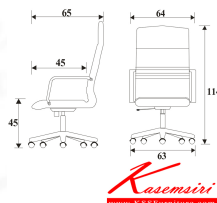

ชื่อสินค้า : SR-4

หมวดหมู่สินค้า : Office Chairs

แบรนด์สินค้า : PERFECT

รายละเอียด : เก้าอี้สำนักงาน รุ่น SR-4 ขนาด ก640xล650xส1140ซม. พนักเเทยม/พ้้าพ้้าย/พนักเเท้ เพอร์เฟ็คท เก้าอี้สำนักงาน

SR-4 (พนักเเทยม)

รายละเอียด : เก้าอี้สำนักงาน รุ่น SR-4 ขนาด ก640xล650xส1140ซม. พนักเเทยม เพอร์เฟ็คท เก้าอี้สำนักงาน

ราคา 6,500 บาท

SR-4 (พ้้าพ้้าย)