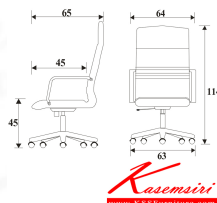

ชื่อสินค้า : SR-4

หมวดหมู่สินค้า : Office Chairs

แบรนด์สินค้า : PERFECT

รายละเอียด : เก้าอี้สำนักงาน รุ่น SR-4 ขนาด ก640xล650xส1140ซม. พนักเียม/ผ้าฝ้าย/หนังแท้ เฟอร์เฟ็คท์ เก้าอี้สำนักงาน

SR-4 (หนังเทียม)

รายละเอียด : เก้าอี้สำนักงาน รุ่น SR-4 ขนาด ก640xล650xส1140ซม. พนักเียม เฟอร์เฟ็คท์ เก้าอี้สำนักงาน

ราคา 6,500 บาท

SR-4 (ผ้าฝ้าย)