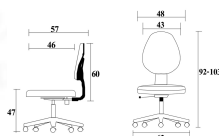

Kasemsiri
www.KSSFurniture.com

ชื่อสินค้า : CY-LN

หมวดหมู่สินค้า : Office Chairs

แบรนด์สินค้า : PERFECT

รายละเอียด : เก้าอี้สำนักงาน รุ่น CY-LN ขนาด ก480xล570xส920มม. หนังเทียม/ผ้าฝ้าย เฟอร์เฟ็คท์
เก้าอี้สำนักงาน

CY-LN (หนังเทียม)

รายละเอียด : เก้าอี้สำนักงาน รุ่น CY-LN ขนาด ก480xล570xส920มม. หนังเทียม เฟอร์เฟ็คท์ เก้าอี้สำนักงาน

ราคา 3,300 บาท

CY-LN (ผ้าฝ้าย)