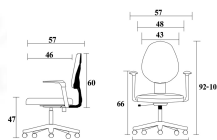

Kasemsiri
www.KSSFurniture.com

ชื่อสินค้า : CY-L

หมวดหมู่สินค้า : Office Chairs

แบรนด์สินค้า : PERFECT

รายละเอียด : เก้าอี้สำนักงาน รุ่น CY-L ขนาด ก570xล550xส920มม. หนังเทียม/ผ้าฝ้าย เฟอร์เฟ็คท์
เก้าอี้สำนักงาน

CY-L (หนังเทียม)

รายละเอียด : เก้าอี้สำนักงาน รุ่น CY-L ขนาด ก570xล550xส920มม. หนังเทียม เฟอร์เฟ็คท์ เก้าอี้สำนักงาน

ราคา 3,500 บาท

CY-L (ผ้าฝ้าย)