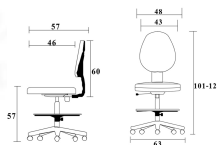

Kasemsiri
www.KSSFurniture.com

Kasemsiri
www.KSSFurniture.com

ชื่อสินค้า : CY-RN

หมวดหมู่สินค้า : Office Chairs

แบรนด์สินค้า : PERFECT

รายละเอียด : เก้าอี้สำนักงาน รุ่น CY-RN ขนาด ก480xล570xส1010มม. หนังเทียม/ผ้าฝ้าย เพอร์เฟ็คท์
เก้าอี้สำนักงาน

CY-RN (หนังเทียม)

รายละเอียด : เก้าอี้สำนักงาน รุ่น CY-RN ขนาด ก480xล570xส1010มม. หนังเทียม เพอร์เฟ็คท์ เก้าอี้สำนักงาน

ราคา 4,300 บาท

CY-RN (ผ้าฝ้าย)