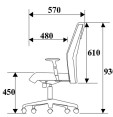

ชื่อสินค้า : TE-M

หมวดหมู่สินค้า : Office Chairs

แบรนด์สินค้า : PERFECT

รายละเอียด : เก้าอี้สำนักงาน รุ่น TE-M ขนาด ก650xล570xส930มม. ผ้าฝ้าย เพอร์เฟ็คท์ เก้าอี้สำนักงาน

TE-M (ผ้าฝ้าย)

รายละเอียด : เก้าอี้สำนักงาน รุ่น TE-M ขนาด ก650xล570xส930มม. ผ้าฝ้าย เพอร์เฟ็คท์ เก้าอี้สำนักงาน

ราคา 10,900 บาท