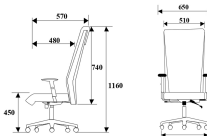

Kasemsiri
www.KSSFurniture.com

ชื่อสินค้า : TE-H

หมวดหมู่สินค้า : Office Chairs

แบรนด์สินค้า : PERFECT

รายละเอียด : เก้าอี้สำนักงาน รุ่น TE-H ขนาด ก650xล570xส1160มม. ผ้าฝ้าย เพอร์เฟ็คท์ เก้าอี้สำนักงาน

TE-H (ผ้าฝ้าย)

รายละเอียด : เก้าอี้สำนักงาน รุ่น TE-H ขนาด ก650xล570xส1160มม. ผ้าฝ้าย เพอร์เฟ็คท์ เก้าอี้สำนักงาน

ราคา 12,800 บาท