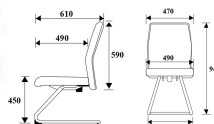

Kasemsiri
www.KSSFurniture.com

ชื่อสินค้า : SU-CC

หมวดหมู่สินค้า : Office Chairs

แบรนด์สินค้า : PERFECT

รายละเอียด : เก้าอี้สำนักงาน รุ่น SU-CC ขนาด ก490xล610xส940ซม. ผ้าฝ้าย เพอร์เฟ็คท์ เก้าอี้สำนักงาน

SU-CC (ผ้าฝ้าย)

รายละเอียด : เก้าอี้สำนักงาน รุ่น SU-CC ขนาด ก490xล610xส940ซม. ผ้าฝ้าย เพอร์เฟ็คท์ เก้าอี้สำนักงาน

ราคา 4,700 บาท